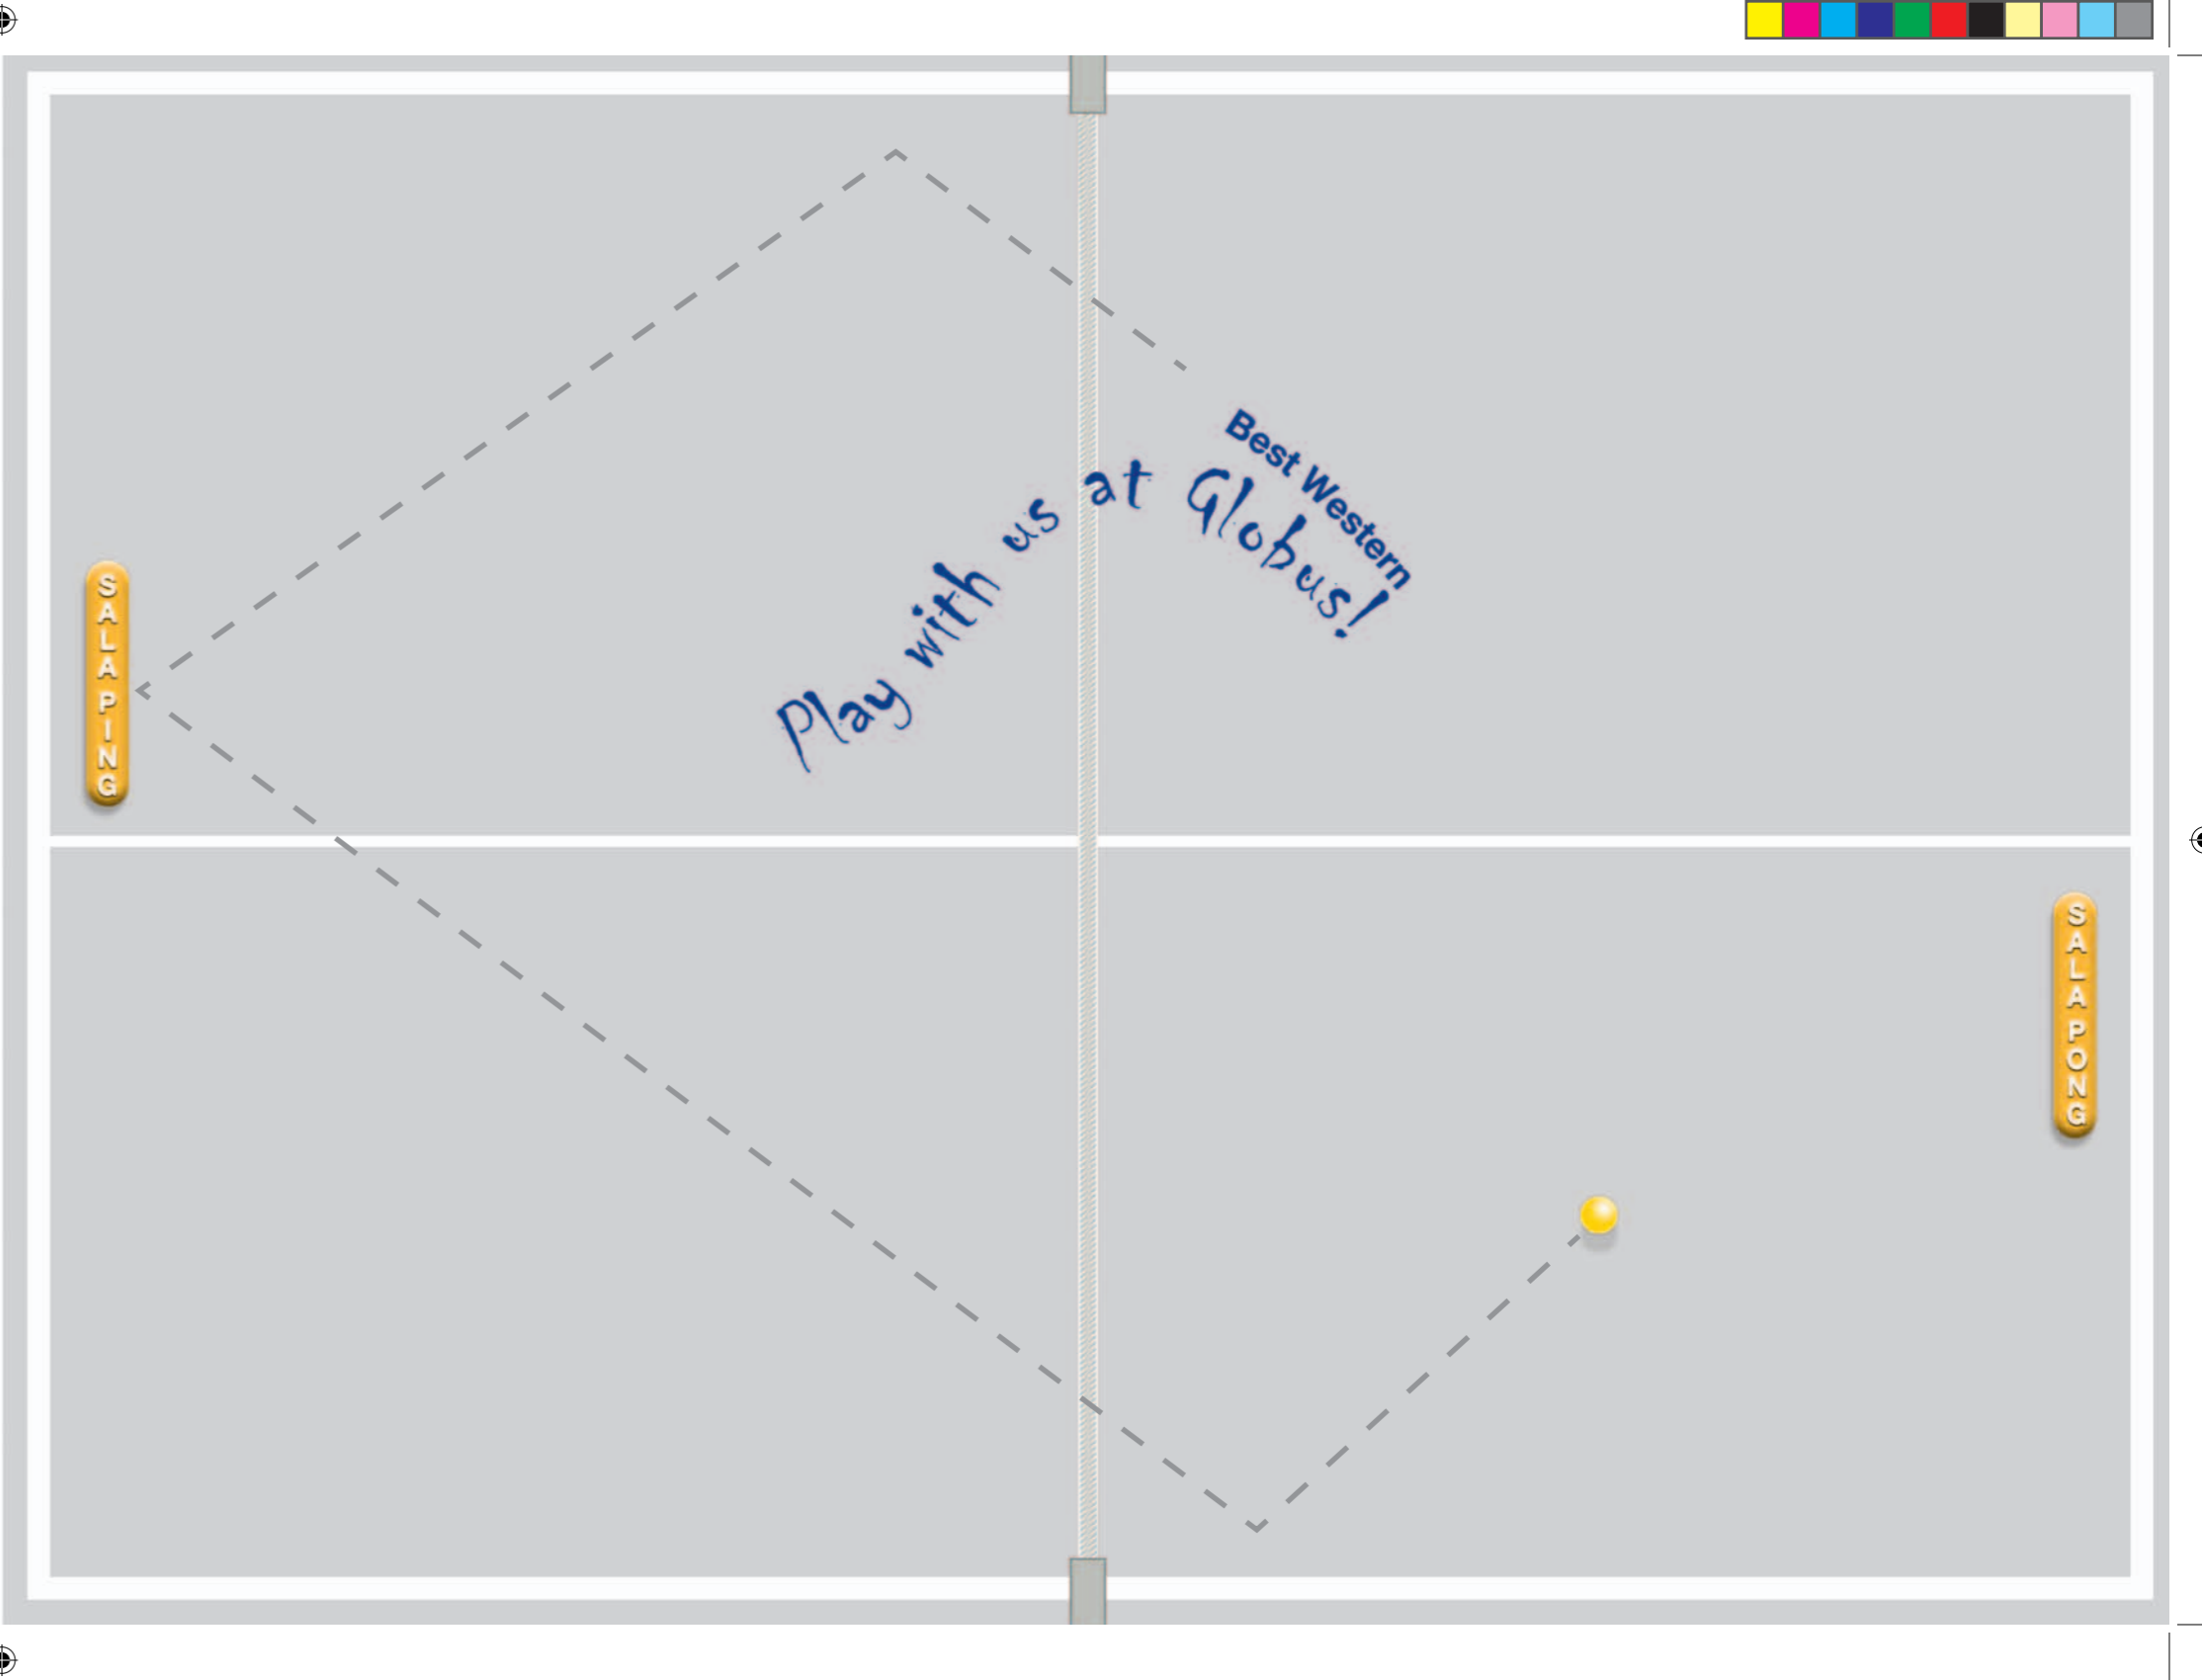

con l'aereo
AEROPORTO FIUMICINO "LEONARDO DA VINCI" • BEST WESTERN GLOBUS HOTEL
a) Terminal fino a Termini in circa 30', proseguimento con taxi o autobus 310 o Metro B (direzione Rebibbia) fermata Policlinico in 10'
b) Taxi fino all' Hotel in 30 - 40'

AEROPORTO ROMA - CIAMPINO • BEST WESTERN GLOBUS HOTEL
a) "Terra Vision" SHUTTLE (a pagamento) fino a Stazione Termini, partenze ogni 20', proseguimento con taxi o autobus 310 o Metro B (direzione Rebibbia) fermata Policlinico in 10'
b) Taxi fino all'hotel in 30' - 40'
c) Autolinea CoTral/Schiaffini (collegamento notturno) fino a Stazione Roma Termini, proseguimento con taxi

con il treno
STAZIONE TERMINI • BEST WESTERN GLOBUS HOTEL
a) Taxi in 5'
b) Autobus 310 in 10' - Metro B (direzione Rebibbia) fermata Policlinico in 10'

STAZIONE TIBURTINA • BEST WESTERN GLOBUS HOTEL
a) Taxi in 3'
b) Autobus 492 in 5' - Autobus 490 in 5' - Autobus 495 in 5'

con l'automobile
Raccordo anulare, uscita TIBURTINA, viale Regina Margherita, Viale Ippocrate

con l'elicottero
Sulla nostra terrazza al 6° piano

con il sommergibile
Si consiglia di emergere nel Tevere, altezza ISOLA TIBERINA

Best Western Hotel Globus

Viale Ippocrate, 119 - 00161 Roma
Telefono +39 064457001 - Fax +39 064941062
www.globushotel.com - info@globushotel.com